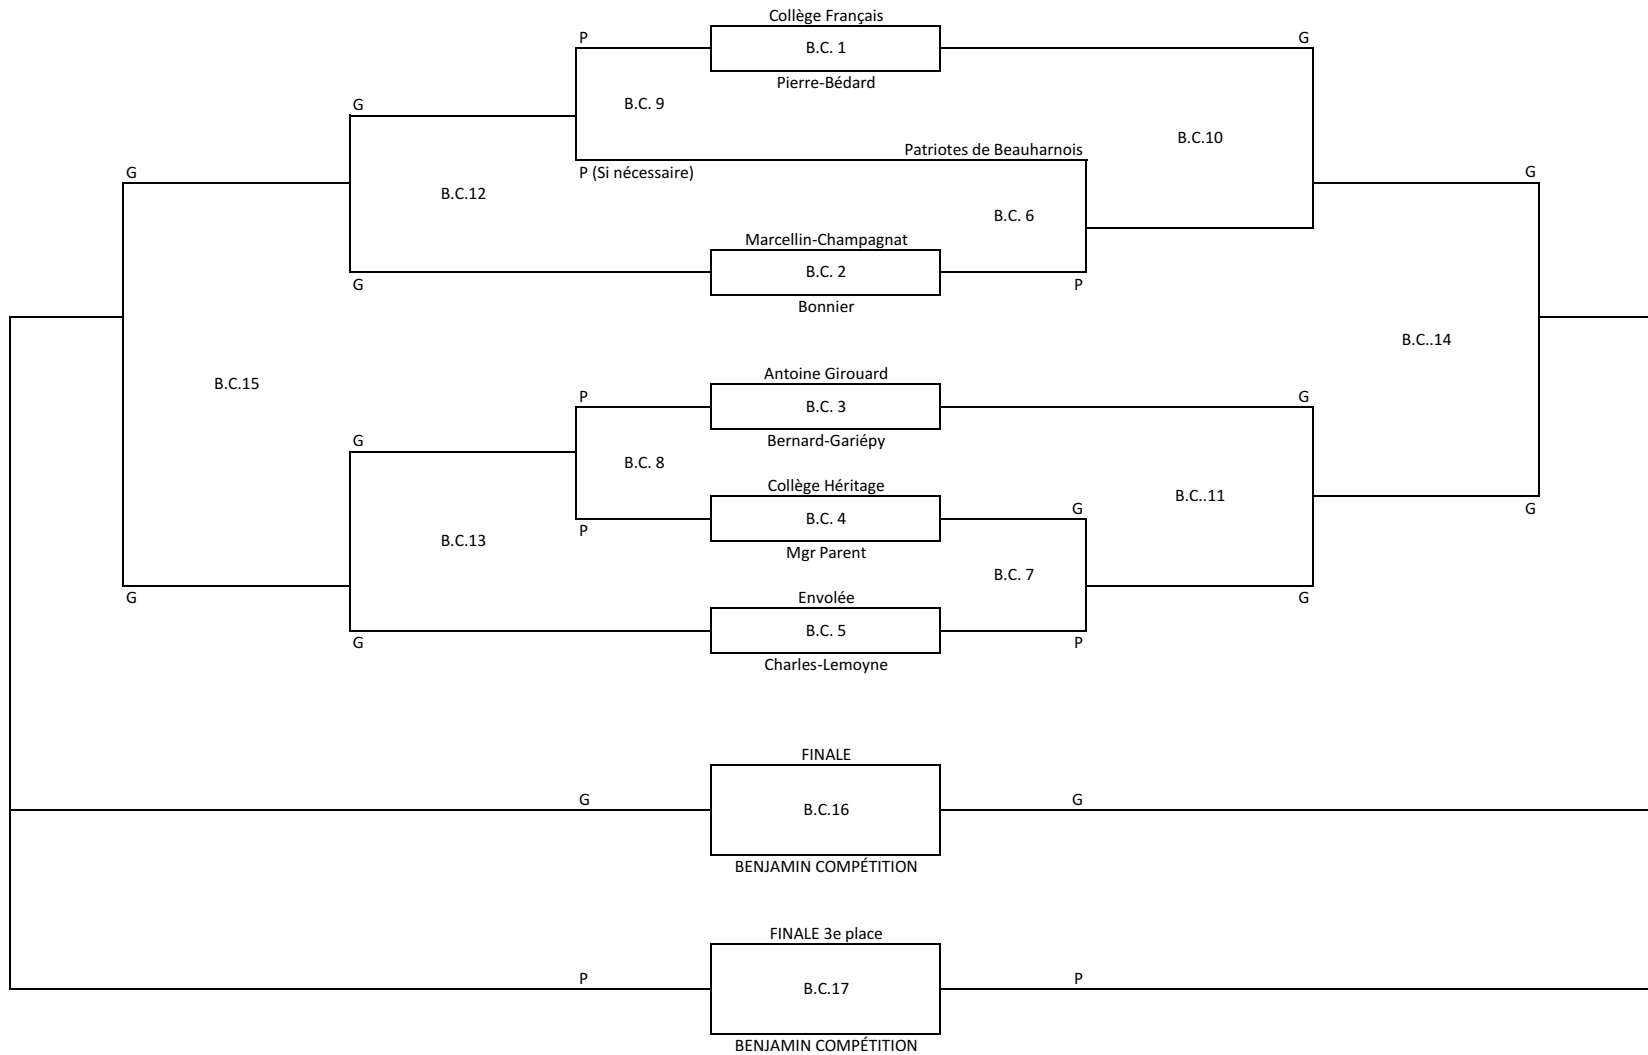

BENJAMIN COMPÉTITION